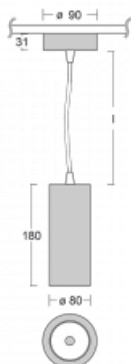

Svítidlo

Vali80

179-500W-10GGE/940, W

Když spojíme design s funkcí, získáme osvětlení rodiny Vali80. Válcové svítidlo nabízíme v závěsné, přisazené a polovestavné variantě. Navštívit s ním můžete domácnosti, obchodní a společenské prostory nebo bary. Vybírat můžete ze tří základních barev – bílé, černé a stříbrné nebo barev z Halla RAL vzorníku.

Technický výkres

Typ montáže	Závěsné
Typ vyzařování	Přímé
Tvar svítidla	Kruhové
Barva svítidla	Bílá
Materiál	Hliník
Životnost	L90/B50 60 000 hodin
Záruka	5 let
Popis svítidla	Svítidlo závěsné
Rozměry	ø 80 mm × 180 mm
Hmotnost	0.9 kg
Světelný zdroj	LED MODUL

Druh optiky	Reflektor
Světelný tok*	1970 lm
Teplota chromatičnosti	4000 K studená bílá
Měrný výkon	97 lm/W
MacAdam zdroje	3
Index podání barev	90
Vyzařovací úhel	52°

Příkon svítidla*	20.4 W
Zapojení svítidla	ON/OFF
Elektrické napětí	220-240V
Frekvence	50/60Hz

  IP 20

*±10 %

Ke stažení

Montážní návod

Fotografie