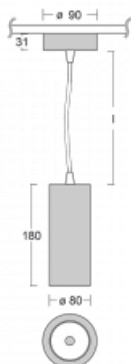

Svítidlo

Vali80

179-500W-10GGE/930, W

Když spojíme design s funkcí, získáme osvětlení rodiny Vali80. Válcové svítidlo nabízíme v závěsné, přisazené a polovestavné variantě. Navštívit s ním můžete domácnosti, obchodní a společenské prostory nebo bary. Vybírat můžete ze tří základních barev – bílé, černé a stříbrné nebo barev z Halla RAL vzorníku.

Technický výkres

| | |
|----------------|----------------------|
| Typ montáže | Závěsné |
| Typ vyzařování | Přímé |
| Tvar svítidla | Kruhové |
| Barva svítidla | Bílá |
| Materiál | Hliník |
| Životnost | L90/B50 60 000 hodin |
| Záruka | 5 let |
| Popis svítidla | Svítidlo závěsné |
| Rozměry | ø 80 mm × 180 mm |
| Hmotnost | 0.98 kg |
| Světelný zdroj | LED MODUL |

| | |
|------------------------|-------------------|
| Druh optiky | Reflektor |
| Světelný tok* | 1880 lm |
| Teplota chromatičnosti | 3000 K teplá bílá |
| Měrný výkon | 92 lm/W |
| MacAdam zdroje | 3 |
| Index podání barev | 90 |
| Vyzařovací úhel | 52° |