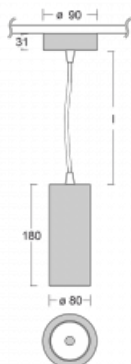

Svítidlo

Vali80

179-500W-10GGE/930, S

Když spojíme design s funkcí, získáme osvětlení rodiny Vali80. Válcové svítidlo nabízíme v závěsné, přisazené a polovestavné variantě. Navštívit s ním můžete domácnosti, obchodní a společenské prostory nebo bary. Vybírat můžete ze tří základních barev – bílé, černé a stříbrné nebo barev z Halla RAL vzorníku.

Technický výkres

Typ montáže	Závěsné
Typ vyzařování	Přímé
Tvar svítidla	Kruhové
Barva svítidla	Stříbrná
Materiál	Hliník
Životnost	L90/B50 60 000 hodin
Záruka	5 let
Popis svítidla	Svítidlo závěsné
Rozměry	ø 80 mm × 180 mm
Hmotnost	0.98 kg
Světelný zdroj	LED MODUL
Druh optiky	Reflektor
Světelný tok*	1880 lm
Teplota chromatičnosti	3000 K teplá bílá
Měrný výkon	92 lm/W
MacAdam zdroje	3
Index podání barev	90
Vyzařovací úhel	52°
Příkon svítidla*	20.4 W
Zapojení svítidla	ON/OFF
Elektrické napětí	220-240V
Frekvence	50/60Hz

 **CE** IP 20

*±10 %

Ke stažení

Montážní návod

Fotografie