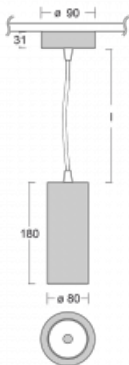

Svítidlo

Vali80

179-500W-10GGD/940, W

Když spojíme design s funkcí, získáme osvětlení rodiny Vali80. Válcové svítidlo nabízíme v závěsné, přisazené a polovestavné variantě. Navštívit s ním můžete domácnosti, obchodní a společenské prostory nebo bary. Vybírat můžete ze tří základních barev – bílé, černé a stříbrné nebo barev z Halla RAL vzorníku.

Technický výkres

Typ montáže	Závěsné
Typ vyzařování	Přímé
Tvar svítidla	Kruhové
Barva svítidla	Bílá
Materiál	Hliník
Životnost	L90/B50 60 000 hodin
Záruka	5 let
Popis svítidla	Svítidlo závěsné
Rozměry	ø 80 mm × 180 mm
Hmotnost	1 kg
Světelný zdroj	LED MODUL

Druh optiky	Reflektor
Světelný tok*	1970 lm
Teplota chromatičnosti	4000 K studená bílá
Měrný výkon	97 lm/W
MacAdam zdroje	3
Index podání barev	90
Vyzařovací úhel	52°

Příkon svítidla*	20.4 W
Zapojení svítidla	DALI
Elektrické napětí	220-240V
Frekvence	50/60Hz