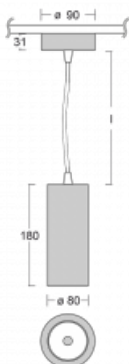

Svítidlo

Vali80

179-500W-10GGD/940, W

Když spojíme design s funkcí, získáme osvětlení rodiny Vali80. Válcové svítidlo nabízíme v závěsné, přisazené a polovestavné variantě. Navštívit s ním můžete domácnosti, obchodní a společenské prostory nebo bary. Vybírat můžete ze tří základních barev – bílé, černé a stříbrné nebo barev z Halla RAL vzorníku.

Technický výkres

Typ montáže	Závěsné
Typ vyzařování	Přímé
Tvar svítidla	Kruhové
Barva svítidla	Bílá
Materiál	Hliník
Životnost	L90/B50 60 000 hodin
Záruka	60 měsíců
Popis svítidla	Svítidlo závěsné
Rozměry	ø 80 mm × 180 mm
Hmotnost	1 kg
Světelný zdroj	LED MODUL
Druh optiky	Reflektor
Světelný tok*	1970 lm ± 10 %
Teplota chromatičnosti	4000 K studená bílá
Měrný výkon	97 lm/W
MacAdam zdroje	3
Index podání barev	90
Vyzařovací úhel	52°
Příkon svítidla	20.4 W ± 10 %
Zapojení svítidla	Stmívatelné DALI
Elektrické napětí	220-240V
Frekvence	50/60Hz

  IP 20

Ke stažení

Montážní návod

Fotografie