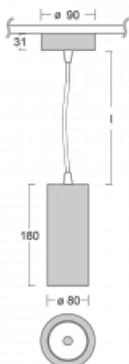

Svítidlo

Vali80

179-500W-10GGD/940, S

Když spojíme design s funkcí, získáme osvětlení rodiny Vali80. Válcové svítidlo nabízíme v závěsné, přisazené a polovestavné variantě. Navštívit s ním můžete domácnosti, obchodní a společenské prostory nebo bary. Vybírat můžete ze tří základních barev – bílé, černé a stříbrné nebo barev z Halla RAL vzorníku.

Technický výkres

Typ montáže	Závěsné
Typ vyzařování	Přímé
Tvar svítidla	Kruhové
Barva svítidla	Stříbrná
Materiál	Hliník
Životnost	L90/B50 60 000 hodin
Záruka	60 měsíců
Popis svítidla	Svítidlo závěsné
Rozměry	ø 80 mm × 180 mm
Hmotnost	1 kg
Světelný zdroj	LED MODUL
Druh optiky	Reflektor
Světelný tok*	1970 lm ± 10 %
Teplota chromatičnosti	4000 K studená bílá
Měrný výkon	97 lm/W
MacAdam zdroje	3
Index podání barev	90
Vyzařovací úhel	52°
Příkon svítidla	20.4 W ± 10 %
Zapojení svítidla	Stmívatelné DALI
Elektrické napětí	220-240V
Frekvence	50/60Hz

 **CE** IP 20

Ke stažení

Montážní návod

Fotografie