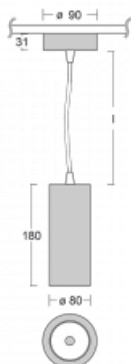

Svítidlo

Vali80

179-500W-10GGD/940, B

Když spojíme design s funkcí, získáme osvětlení rodiny Vali80. Válcové svítidlo nabízíme v závěsné, přisazené a polovestavné variantě. Navštívit s ním můžete domácnosti, obchodní a společenské prostory nebo bary. Vybírat můžete ze tří základních barev – bílé, černé a stříbrné nebo barev z Halla RAL vzorníku.

Technický výkres

Typ montáže	Závěsné
Typ vyzařování	Přímé
Tvar svítidla	Kruhové
Barva svítidla	Černá
Materiál	Hliník
Životnost	L90/B50 60 000 hodin
Záruka	5 let
Popis svítidla	Svítidlo závěsné
Rozměry	ø 80 mm × 180 mm
Hmotnost	1 kg
Světelný zdroj	LED MODUL

Druh optiky	Reflektor
Světelný tok*	1970 lm
Teplota chromatičnosti	4000 K studená bílá
Měrný výkon	97 lm/W
MacAdam zdroje	3
Index podání barev	90
Vyzařovací úhel	52°

Příkon svítidla*	20.4 W
Zapojení svítidla	DALI
Elektrické napětí	220-240V
Frekvence	50/60Hz