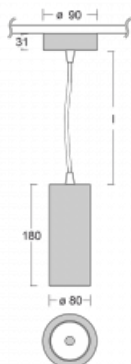

Svítidlo

Vali80

179-500W-10GGD/930, W

Když spojíme design s funkcí, získáme osvětlení rodiny Vali80. Válcové svítidlo nabízíme v závěsné, přisazené a polovestavné variantě. Navštívit s ním můžete domácnosti, obchodní a společenské prostory nebo bary. Vybírat můžete ze tří základních barev – bílé, černé a stříbrné nebo barev z Halla RAL vzorníku.

Technický výkres

Typ montáže	Závěsné
Typ vyzařování	Přímé
Tvar svítidla	Kruhové
Barva svítidla	Bílá
Materiál	Hliník
Životnost	L90/B50 60 000 hodin
Záruka	60 měsíců
Popis svítidla	Svítidlo závěsné
Rozměry	ø 80 mm × 180 mm
Hmotnost	1 kg
Světelný zdroj	LED MODUL
Druh optiky	Reflektor
Světelný tok*	1880 lm ± 10 %
Teplota chromatičnosti	3000 K teplá bílá
Měrný výkon	92 lm/W
MacAdam zdroje	3
Index podání barev	90
Vyzařovací úhel	52°
Příkon svítidla	20.4 W ± 10 %
Zapojení svítidla	Stmívatelné DALI
Elektrické napětí	220-240V
Frekvence	50/60Hz