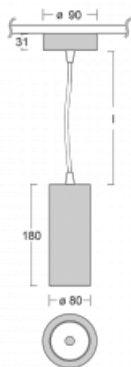

Svítidlo

Vali80

179-500W-10GGD/930, S

Když spojíme design s funkcí, získáme osvětlení rodiny Vali80. Válcové svítidlo nabízíme v závěsné, přisazené a polovestavné variantě. Navštívit s ním můžete domácnosti, obchodní a společenské prostory nebo bary. Vybírat můžete ze tří základních barev – bílé, černé a stříbrné nebo barev z Halla RAL vzorníku.

Technický výkres

Typ montáže	Závěsné
Typ vyzařování	Přímé
Tvar svítidla	Kruhové
Barva svítidla	Stříbrná
Materiál	Hliník
Životnost	L90/B50 60 000 hodin
Záruka	5 let
Popis svítidla	Svítidlo závěsné
Rozměry	ø 80 mm × 180 mm
Hmotnost	1 kg
Světelný zdroj	LED MODUL
Druh optiky	Reflektor
Světelný tok*	1880 lm
Teplota chromatičnosti	3000 K teplá bílá
Měrný výkon	92 lm/W
MacAdam zdroje	3
Index podání barev	90
Vyzařovací úhel	52°
Příkon svítidla*	20.4 W
Zapojení svítidla	DALI
Elektrické napětí	220-240V
Frekvence	50/60Hz

 **CE** IP 20

*±10 %

Ke stažení

Montážní návod

Fotografie