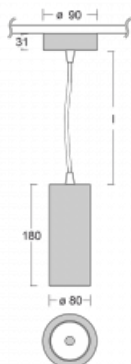

Svítidlo

Vali80

179-500W-10GGD/930, S

Když spojíme design s funkcí, získáme osvětlení rodiny Vali80. Válcové svítidlo nabízíme v závěsné, přisazené a polovestavné variantě. Navštívit s ním můžete domácnosti, obchodní a společenské prostory nebo bary. Vybírat můžete ze tří základních barev – bílé, černé a stříbrné nebo barev z Halla RAL vzorníku.

Technický výkres

Typ montáže	Závěsné
Typ vyzařování	Přímé
Tvar svítidla	Kruhové
Barva svítidla	Stříbrná
Materiál	Hliník
Životnost	L90/B50 60 000 hodin
Záruka	60 měsíců
Popis svítidla	Svítidlo závěsné
Rozměry	ø 80 mm × 180 mm
Hmotnost	1 kg
Světelný zdroj	LED MODUL
Druh optiky	Reflektor
Světelný tok*	1880 lm ± 10 %
Teplota chromatičnosti	3000 K teplá bílá
Měrný výkon	92 lm/W
MacAdam zdroje	3
Index podání barev	90
Vyzařovací úhel	52°
Příkon svítidla	20.4 W ± 10 %
Zapojení svítidla	Stmívatelné DALI
Elektrické napětí	220-240V
Frekvence	50/60Hz