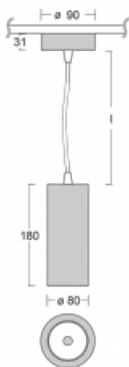

Svítidlo

Vali80

179-500W-10GDE/940, W

Když spojíme design s funkcí, získáme osvětlení rodiny Vali80. Válcové svítidlo nabízíme v závěsné, přisazené a polovestavné variantě. Navštívit s ním můžete domácnosti, obchodní a společenské prostory nebo bary. Vybírat můžete ze tří základních barev – bílé, černé a stříbrné nebo barev z Halla RAL vzorníku.

Technický výkres

Typ montáže	Závěsné
Typ vyzařování	Přímé
Tvar svítidla	Kruhové
Barva svítidla	Bílá
Materiál	Hliník
Životnost	L90/B50 60 000 hodin
Záruka	5 let
Popis svítidla	Svítidlo závěsné
Rozměry	ø 80 mm × 180 mm
Hmotnost	0.95 kg
Světelný zdroj	LED MODUL

Druh optiky	Reflektor
Světelný tok*	1040 lm
Teplota chromatičnosti	4000 K studená bílá
Měrný výkon	104 lm/W
MacAdam zdroje	3
Index podání barev	90
Vyzařovací úhel	52°

Příkon svítidla*	10 W
Zapojení svítidla	ON/OFF
Elektrické napětí	220-240V
Frekvence	50/60Hz

 **CE** IP 20

*±10 %

Ke stažení[Montážní návod](#)[Fotografie](#)