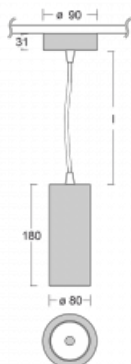

Svítidlo

Vali80

179-500W-10GDE/930, W

Když spojíme design s funkcí, získáme osvětlení rodiny Vali80. Válcové svítidlo nabízíme v závěsné, přisazené a polovestavné variantě. Navštívit s ním můžete domácnosti, obchodní a společenské prostory nebo bary. Vybírat můžete ze tří základních barev – bílé, černé a stříbrné nebo barev z Halla RAL vzorníku.

Technický výkres

Typ montáže	Závěsné
Typ vyzařování	Přímé
Tvar svítidla	Kruhové
Barva svítidla	Bílá
Materiál	Hliník
Životnost	L90/B50 60 000 hodin
Záruka	60 měsíců
Popis svítidla	Svítidlo závěsné
Rozměry	ø 80 mm × 180 mm
Hmotnost	0.95 kg
Světelný zdroj	LED MODUL
Druh optiky	Reflektor
Světelný tok*	990 lm ± 10 %
Teplota chromatičnosti	3000 K teplá bílá
Měrný výkon	99 lm/W
MacAdam zdroje	3
Index podání barev	90
Vyzařovací úhel	52°
Příkon svítidla	10 W ± 10 %
Zapojení svítidla	Předradník nestmívatelný
Elektrické napětí	220-240V
Frekvence	50/60Hz

  IP 20

Ke stažení

Montážní návod

Fotografie