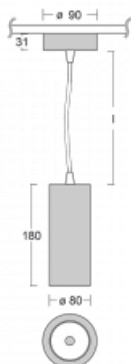

## Technický výkres

Typ montáže	Závěsné
Typ vyzařování	Přímé
Tvar svítidla	Kruhové
Barva svítidla	Stříbrná
Materiál	Hliník
Životnost	L90/B50 60 000 hodin
Záruka	5 let
Popis svítidla	Svítidlo závěsné
Rozměry	ø 80 mm × 180 mm
Hmotnost	0.95 kg
Světelný zdroj	LED MODUL
Druh optiky	Reflektor
Světelný tok*	990 lm
Teplota chromatičnosti	3000 K teplá bílá
Měrný výkon	99 lm/W
MacAdam zdroje	3
Index podání barev	90
Vyzařovací úhel	52°
Příkon svítidla*	10 W
Zapojení svítidla	ON/OFF
Elektrické napětí	220-240V
Frekvence	50/60Hz

 **CE** IP 20

\*±10 %

**Ke stažení**

Montážní návod

Fotografie