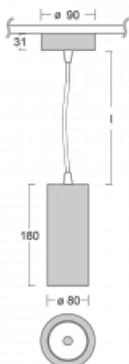

Svítidlo

Vali80

179-500W-10GDD/940, S

Když spojíme design s funkcí, získáme osvětlení rodiny Vali80. Válcové svítidlo nabízíme v závěsné, přisazené a polovestavné variantě. Nasvítit s ním můžete domácnosti, obchodní a společenské prostory nebo bary. Vybírat můžete ze tří základních barev – bílé, černé a stříbrné nebo barev z Halla RAL vzorníku.

Technický výkres

Typ montáže	Závěsné
Typ vyzařování	Přímé
Tvar svítidla	Kruhové
Barva svítidla	Stříbrná
Materiál	Hliník
Životnost	L90/B50 60 000 hodin
Záruka	60 měsíců
Popis svítidla	Svítidlo závěsné
Rozměry	ø 80 mm × 180 mm
Hmotnost	1.1 kg
Světelný zdroj	LED MODUL

Druh optiky	Reflektor
Světelný tok*	1040 lm ± 10 %
Teplota chromatičnosti	4000 K studená bílá
Měrný výkon	104 lm/W
MacAdam zdroje	3
Index podání barev	90
Vyzařovací úhel	52°

Příkon svítidla	10 W ± 10 %
Zapojení svítidla	Stmívatelné DALI
Elektrické napětí	220-240V
Frekvence	50/60Hz