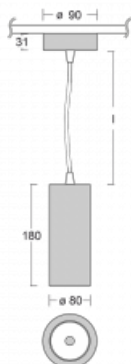

Svítidlo

Vali80

179-500W-10GDD/940, S

Když spojíme design s funkcí, získáme osvětlení rodiny Vali80. Válcové svítidlo nabízíme v závěsné, přisazené a polovestavné variantě. Navštívit s ním můžete domácnosti, obchodní a společenské prostory nebo bary. Vybírat můžete ze tří základních barev – bílé, černé a stříbrné nebo barev z Halla RAL vzorníku.

Technický výkres

Typ montáže	Závěsné
Typ vyzařování	Přímé
Tvar svítidla	Kruhové
Barva svítidla	Stříbrná
Materiál	Hliník
Životnost	L90/B50 60 000 hodin
Záruka	5 let
Popis svítidla	Svítidlo závěsné
Rozměry	ø 80 mm × 180 mm
Hmotnost	1.1 kg
Světelný zdroj	LED MODUL
Druh optiky	Reflektor
Světelný tok*	1040 lm
Teplota chromatičnosti	4000 K studená bílá
Měrný výkon	104 lm/W
MacAdam zdroje	3
Index podání barev	90
Vyzařovací úhel	52°
Příkon svítidla*	10 W
Zapojení svítidla	DALI
Elektrické napětí	220-240V
Frekvence	50/60Hz

 **CE** IP 20

*±10 %

Ke stažení[Montážní návod](#)[Fotografie](#)