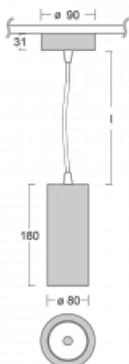

# Vali80

179-500W-10GDD/930, S

Když spojíme design s funkcí, získáme osvětlení rodiny Vali80. Válcové svítidlo nabízíme v závěsné, přisazené a polovestavné variantě. Navštívit s ním můžete domácnosti, obchodní a společenské prostory nebo bary. Vybírat můžete ze tří základních barev – bílé, černé a stříbrné nebo barev z Halla RAL vzorníku.

**Technický výkres**

Typ montáže	Závěsné
Typ vyzařování	Přímé
Tvar svítidla	Kruhové
Barva svítidla	Stříbrná
Materiál	Hliník
Životnost	L90/B50 60 000 hodin
Záruka	60 měsíců
Popis svítidla	Svítidlo závěsné
Rozměry	ø 80 mm × 180 mm
Hmotnost	1 kg
Světelný zdroj	LED MODUL
Druh optiky	Reflektor
Světelný tok*	990 lm ± 10 %
Teplota chromatičnosti	3000 K teplá bílá
Měrný výkon	99 lm/W
MacAdam zdroje	3
Index podání barev	90
Vyzařovací úhel	52°
Příkon svítidla	10 W ± 10 %
Zapojení svítidla	Stmívatelné DALI
Elektrické napětí	220-240V
Frekvence	50/60Hz