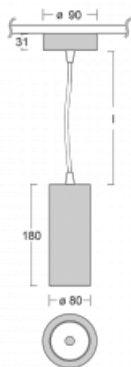

Svítidlo

Vali80

179-500W-10GDD/930, B

Když spojíme design s funkcí, získáme osvětlení rodiny Vali80. Válcové svítidlo nabízíme v závěsné, přisazené a polovestavné variantě. Navštívit s ním můžete domácnosti, obchodní a společenské prostory nebo bary. Vybírat můžete ze tří základních barev – bílé, černé a stříbrné nebo barev z Halla RAL vzorníku.

Technický výkres

| | |
|------------------------|----------------------|
| Typ montáže | Závěsné |
| Typ vyzařování | Přímé |
| Tvar svítidla | Kruhové |
| Barva svítidla | Černá |
| Materiál | Hliník |
| Životnost | L90/B50 60 000 hodin |
| Záruka | 5 let |
| Popis svítidla | Svítidlo závěsné |
| Rozměry | ø 80 mm × 180 mm |
| Hmotnost | 1 kg |
| Světelný zdroj | LED MODUL |
| Druh optiky | Reflektor |
| Světelný tok* | 990 lm |
| Teplota chromatičnosti | 3000 K teplá bílá |
| Měrný výkon | 99 lm/W |
| MacAdam zdroje | 3 |
| Index podání barev | 90 |
| Vyzařovací úhel | 52° |
| Příkon svítidla* | 10 W |
| Zapojení svítidla | DALI |
| Elektrické napětí | 220-240V |
| Frekvence | 50/60Hz |