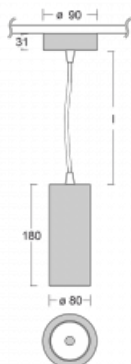

Svítidlo

Vali80

179-500U-10GGE/940, S

Když spojíme design s funkcí, získáme osvětlení rodiny Vali80. Válcové svítidlo nabízíme v závěsné, přisazené a polovestavné variantě. Nasvítit s ním můžete domácnosti, obchodní a společenské prostory nebo bary. Vybírat můžete ze tří základních barev – bílé, černé a stříbrné nebo barev z Halla RAL vzorníku.

Technický výkres

Typ montáže	Závěsné
Typ vyzařování	Přímé
Tvar svítidla	Kruhové
Barva svítidla	Stříbrná
Materiál	Hliník
Životnost	L90/B50 60 000 hodin
Záruka	60 měsíců
Popis svítidla	Svítidlo závěsné
Rozměry	ø 80 mm × 180 mm
Hmotnost	0.9 kg
Světelný zdroj	LED MODUL
Druh optiky	Reflektor
Světelný tok*	1970 lm ± 10 %
Teplota chromatičnosti	4000 K studená bílá
Měrný výkon	97 lm/W
MacAdam zdroje	3
Index podání barev	90
Vyzařovací úhel	25°
Příkon svítidla	20.4 W ± 10 %
Zapojení svítidla	Předradník nestmívatelný
Elektrické napětí	220-240V
Frekvence	50/60Hz