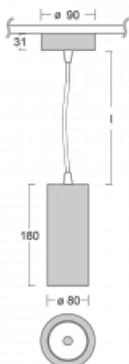

## Technický výkres

Typ montáže	Závěsné
Typ vyzařování	Přímé
Tvar svítidla	Kruhové
Barva svítidla	Stříbrná
Materiál	Hliník
Životnost	L90/B50 60 000 hodin
Záruka	60 měsíců
Popis svítidla	Svítidlo závěsné
Rozměry	ø 80 mm × 180 mm
Hmotnost	0.9 kg
Světelný zdroj	LED MODUL

Druh optiky	Reflektor
Světelný tok	1970 lm ± 10 %
Teplota chromatičnosti	4000 K studená bílá
Měrný výkon	97 lm/W
MacAdam zdroje	3
Index podání barev	90
Vyzařovací úhel	25°

Příkon svítidla	20.4 W ± 10 %
Zapojení svítidla	Předradník nestmívatelný
Elektrické napětí	220-240V
Frekvence	50/60Hz