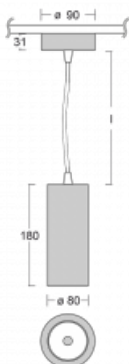

Svítidlo

Vali80

179-500U-10GGE/930, W

Když spojíme design s funkcí, získáme osvětlení rodiny Vali80. Válcové svítidlo nabízíme v závěsné, přisazené a polovestavné variantě. Navštívit s ním můžete domácnosti, obchodní a společenské prostory nebo bary. Vybírat můžete ze tří základních barev – bílé, černé a stříbrné nebo barev z Halla RAL vzorníku.

Technický výkres

Typ montáže	Závěsné
Typ vyzařování	Přímé
Tvar svítidla	Kruhové
Barva svítidla	Bílá
Materiál	Hliník
Životnost	L90/B50 60 000 hodin
Záruka	5 let
Popis svítidla	Svítidlo závěsné
Rozměry	ø 80 mm × 180 mm
Hmotnost	0.9 kg
Světelný zdroj	LED MODUL

Druh optiky	Reflektor
Světelný tok*	1880 lm
Teplota chromatičnosti	3000 K teplá bílá
Měrný výkon	92 lm/W
MacAdam zdroje	3
Index podání barev	90
Vyzařovací úhel	25°

Příkon svítidla*	20.4 W
Zapojení svítidla	ON/OFF
Elektrické napětí	220-240V
Frekvence	50/60Hz

 **CE** IP 20

*±10 %

Ke stažení[Montážní návod](#)[Fotografie](#)