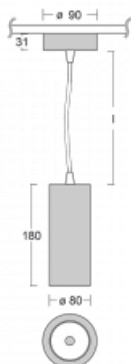

Svítidlo

Vali80

179-500U-10GGE/930, B

Když spojíme design s funkcí, získáme osvětlení rodiny Vali80. Válcové svítidlo nabízíme v závěsné, přisazené a polovestavné variantě. Nasvítit s ním můžete domácnosti, obchodní a společenské prostory nebo bary. Vybírat můžete ze tří základních barev – bílé, černé a stříbrné nebo barev z Halla RAL vzorníku.

Technický výkres

Typ montáže	Závěsné
Typ vyzařování	Přímé
Tvar svítidla	Kruhové
Barva svítidla	Černá
Materiál	Hliník
Životnost	L90/B50 60 000 hodin
Záruka	60 měsíců
Popis svítidla	Svítidlo závěsné
Rozměry	ø 80 mm × 180 mm
Hmotnost	0.9 kg
Světelný zdroj	LED MODUL
Druh optiky	Reflektor
Světelný tok*	1880 lm ± 10 %
Teplota chromatičnosti	3000 K teplá bílá
Měrný výkon	92 lm/W
MacAdam zdroje	3
Index podání barev	90
Vyzařovací úhel	25°
Příkon svítidla	20.4 W ± 10 %
Zapojení svítidla	Předřadník nestmívatelný
Elektrické napětí	220-240V
Frekvence	50/60Hz