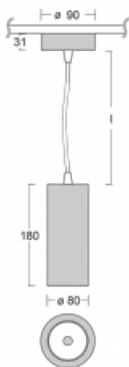

Svítidlo

Vali80

179-500U-10GDE/940, W

Když spojíme design s funkcí, získáme osvětlení rodiny Vali80. Válcové svítidlo nabízíme v závěsné, přisazené a polovestavné variantě. Nasvítit s ním můžete domácnosti, obchodní a společenské prostory nebo bary. Vybírat můžete ze tří základních barev – bílé, černé a stříbrné nebo barev z Halla RAL vzorníku.

Technický výkres

Typ montáže	Závěsné
Typ vyzařování	Přímé
Tvar svítidla	Kruhové
Barva svítidla	Bílá
Materiál	Hliník
Životnost	L90/B50 60 000 hodin
Záruka	60 měsíců
Popis svítidla	Svítidlo závěsné
Rozměry	ø 80 mm × 180 mm
Hmotnost	0.74 kg
Světelný zdroj	LED MODUL

Druh optiky	Reflektor
Světelný tok*	1040 lm ± 10 %
Teplota chromatičnosti	4000 K studená bílá
Měrný výkon	104 lm/W
MacAdam zdroje	3
Index podání barev	90
Vyzařovací úhel	25°

Příkon svítidla	10 W ± 10 %
Zapojení svítidla	Předradník nestmívatelný
Elektrické napětí	220-240V
Frekvence	50/60Hz