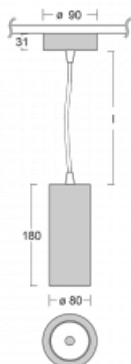

Svítidlo

Vali80

179-500U-10GDE/930, W

Když spojíme design s funkcí, získáme osvětlení rodiny Vali80. Válcové svítidlo nabízíme v závěsné, přisazené a polovestavné variantě. Nasvítit s ním můžete domácnosti, obchodní a společenské prostory nebo bary. Vybírat můžete ze tří základních barev – bílé, černé a stříbrné nebo barev z Halla RAL vzorníku.

Technický výkres

Typ montáže	Závěsné
Typ vyzařování	Přímé
Tvar svítidla	Kruhové
Barva svítidla	Bílá
Materiál	Hliník
Životnost	L90/B50 60 000 hodin
Záruka	60 měsíců
Popis svítidla	Svítidlo závěsné
Rozměry	ø 80 mm × 180 mm
Hmotnost	0.94 kg
Světelný zdroj	LED MODUL

Druh optiky	Reflektor
Světelný tok	990 lm ± 10 %
Teplota chromatičnosti	3000 K teplá bílá
Měrný výkon	99 lm/W
MacAdam zdroje	3
Index podání barev	90
Vyzařovací úhel	25°

Příkon svítidla	10 W ± 10 %
Zapojení svítidla	Předradník nestmívatelný
Elektrické napětí	220-240V
Frekvence	50/60Hz

  IP 20

Ke stažení

Montážní návod

Fotografie