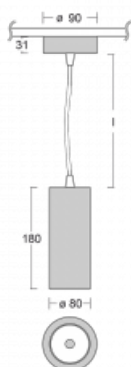

Svítidlo

Vali80

179-500U-10GDE/930, S

Když spojíme design s funkcí, získáme osvětlení rodiny Vali80. Válcové svítidlo nabízíme v závěsné, přisazené a polovestavné variantě. Nasvítit s ním můžete domácnosti, obchodní a společenské prostory nebo bary. Vybírat můžete ze tří základních barev – bílé, černé a stříbrné nebo barev z Halla RAL vzorníku.

Technický výkres

Typ montáže	Závěsné
Typ vyzařování	Přímé
Tvar svítidla	Kruhové
Barva svítidla	Stříbrná
Materiál	Hliník
Životnost	L90/B50 60 000 hodin
Záruka	60 měsíců
Popis svítidla	Svítidlo závěsné
Rozměry	ø 80 mm × 180 mm
Hmotnost	0.94 kg
Světelný zdroj	LED MODUL
Druh optiky	Reflektor
Světelný tok	990 lm ± 10 %
Teplota chromatičnosti	3000 K teplá bílá
Měrný výkon	99 lm/W
MacAdam zdroje	3
Index podání barev	90
Vyzařovací úhel	25°
Příkon svítidla	10 W ± 10 %
Zapojení svítidla	Předřadník nestmívatelný
Elektrické napětí	220-240V
Frekvence	50/60Hz