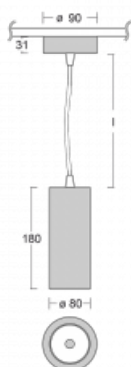

## Technický výkres

Typ montáže	Závěsné
Typ vyzařování	Přímé
Tvar svítidla	Kruhové
Barva svítidla	Bílá
Materiál	Hliník
Životnost	L90/B50 60 000 hodin
Záruka	60 měsíců
Popis svítidla	Svítidlo závěsné
Rozměry	ø 80 mm × 180 mm
Světelný zdroj	LED MODUL
Druh optiky	Reflektor
Světelný tok*	1040 lm ± 10 %
Teplota chromatičnosti	4000 K studená bílá
Měrný výkon	104 lm/W
MacAdam zdroje	3
Index podání barev	90
Vyzařovací úhel	25°
Příkon svítidla	10 W ± 10 %
Zapojení svítidla	Stmívatelné DALI
Elektrické napětí	220-240V
Frekvence	50/60Hz