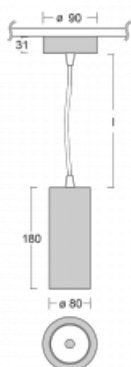

Technický výkres

Typ montáže	Závěsné
Typ vyzařování	Přímé
Tvar svítidla	Kruhové
Barva svítidla	Stříbrná
Materiál	Hliník
Životnost	L90/B50 60 000 hodin
Záruka	5 let
Popis svítidla	Svítidlo závěsné
Rozměry	ø 80 mm × 180 mm
Světelný zdroj	LED MODUL
Druh optiky	Reflektor
Světelný tok*	1040 lm
Teplota chromatičnosti	4000 K studená bílá
Měrný výkon	104 lm/W
MacAdam zdroje	3
Index podání barev	90
Vyzařovací úhel	25°
Příkon svítidla*	10 W
Zapojení svítidla	DALI
Elektrické napětí	220-240V
Frekvence	50/60Hz

CE IP 20

*±10 %