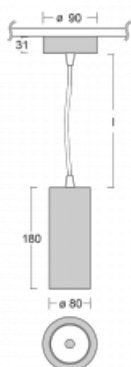

Svítidlo

Vali80

179-500U-10GDD/940, S

Když spojíme design s funkcí, získáme osvětlení rodiny Vali80. Válcové svítidlo nabízíme v závěsné, přisazené a polovestavné variantě. Navštívit s ním můžete domácnosti, obchodní a společenské prostory nebo bary. Vybírat můžete ze tří základních barev – bílé, černé a stříbrné nebo barev z Halla RAL vzorníku.

Technický výkres

Typ montáže	Závěsné
Typ vyzařování	Přímé
Tvar svítidla	Kruhové
Barva svítidla	Stříbrná
Materiál	Hliník
Životnost	L90/B50 60 000 hodin
Záruka	5 let
Popis svítidla	Svítidlo závěsné
Rozměry	ø 80 mm × 180 mm
Světelný zdroj	LED MODUL
Druh optiky	Reflektor
Světelný tok*	1040 lm
Teplota chromatičnosti	4000 K studená bílá
Měrný výkon	104 lm/W
MacAdam zdroje	3
Index podání barev	90
Vyzařovací úhel	25°
Příkon svítidla*	10 W
Zapojení svítidla	DALI
Elektrické napětí	220-240V
Frekvence	50/60Hz

 **CE IP 20**

*±10 %

Ke stažení[Montážní návod](#)[Fotografie](#)