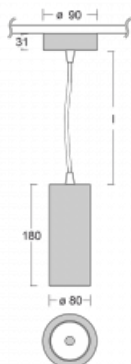

## Technický výkres

Typ montáže	Závěsné
Typ vyzařování	Přímé
Tvar svítidla	Kruhové
Barva svítidla	Bílá
Materiál	Hliník
Životnost	L90/B50 60 000 hodin
Záruka	5 let
Popis svítidla	Svítidlo závěsné
Rozměry	ø 80 mm × 180 mm
Světelný zdroj	LED MODUL
Druh optiky	Reflektor
Světelný tok*	990 lm
Teplota chromatičnosti	3000 K teplá bílá
Měrný výkon	99 lm/W
MacAdam zdroje	3
Index podání barev	90
Vyzařovací úhel	25°
Příkon svítidla*	10 W
Zapojení svítidla	DALI
Elektrické napětí	220-240V
Frekvence	50/60Hz

 **CE IP 20**

\*±10 %

**Ke stažení**

Montážní návod

Fotografie