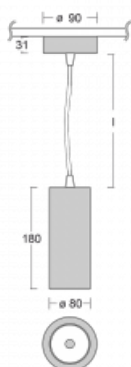

Svítidlo

Vali80

179-500U-10GDD/930, S

Když spojíme design s funkcí, získáme osvětlení rodiny Vali80. Válcové svítidlo nabízíme v závěsné, přisazené a polovestavné variantě. Navštívit s ním můžete domácnosti, obchodní a společenské prostory nebo bary. Vybírat můžete ze tří základních barev – bílé, černé a stříbrné nebo barev z Halla RAL vzorníku.

Technický výkres

Typ montáže	Závěsné
Typ vyzařování	Přímé
Tvar svítidla	Kruhové
Barva svítidla	Stříbrná
Materiál	Hliník
Životnost	L90/B50 60 000 hodin
Záruka	5 let
Popis svítidla	Svítidlo závěsné
Rozměry	ø 80 mm × 180 mm
Světelný zdroj	LED MODUL
Druh optiky	Reflektor
Světelný tok*	990 lm
Teplota chromatičnosti	3000 K teplá bílá
Měrný výkon	99 lm/W
MacAdam zdroje	3
Index podání barev	90
Vyzařovací úhel	25°
Příkon svítidla*	10 W
Zapojení svítidla	DALI
Elektrické napětí	220-240V
Frekvence	50/60Hz

 **CE IP 20**

*±10 %

Ke stažení[Montážní návod](#)[Fotografie](#)