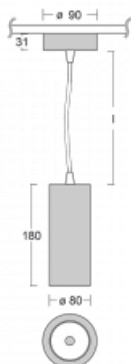

Svítidlo

Vali80

179-500U-10GDD/930, B

Když spojíme design s funkcí, získáme osvětlení rodiny Vali80. Válcové svítidlo nabízíme v závěsné, přisazené a polovestavné variantě. Navštívit s ním můžete domácnosti, obchodní a společenské prostory nebo bary. Vybírat můžete ze tří základních barev – bílé, černé a stříbrné nebo barev z Halla RAL vzorníku.

Technický výkres

Typ montáže	Závěsné
Typ vyzařování	Přímé
Tvar svítidla	Kruhové
Barva svítidla	Černá
Materiál	Hliník
Životnost	L90/B50 60 000 hodin
Záruka	5 let
Popis svítidla	Svítidlo závěsné
Rozměry	ø 80 mm × 180 mm
Světelný zdroj	LED MODUL
Druh optiky	Reflektor
Světelný tok*	990 lm
Teplota chromatičnosti	3000 K teplá bílá
Měrný výkon	99 lm/W
MacAdam zdroje	3
Index podání barev	90
Vyzařovací úhel	25°
Příkon svítidla*	10 W
Zapojení svítidla	DALI
Elektrické napětí	220-240V
Frekvence	50/60Hz

 **CE** IP 20

*±10 %

Ke stažení

Montážní návod

Fotografie