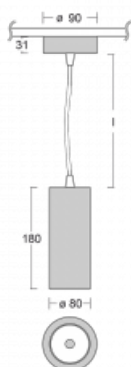

Svítidlo

Vali80

179-500S-10GGE/940, W

Když spojíme design s funkcí, získáme osvětlení rodiny Vali80. Válcové svítidlo nabízíme v závěsné, přisazené a polovestavné variantě. Nasvítit s ním můžete domácnosti, obchodní a společenské prostory nebo bary. Vybírat můžete ze tří základních barev – bílé, černé a stříbrné nebo barev z Halla RAL vzorníku.

Technický výkres

Typ montáže	Závěsné
Typ vyzařování	Přímé
Tvar svítidla	Kruhové
Barva svítidla	Bílá
Materiál	Hliník
Životnost	L90/B50 60 000 hodin
Záruka	60 měsíců
Popis svítidla	Svítidlo závěsné
Rozměry	ø 80 mm × 180 mm
Světelný zdroj	LED MODUL
Druh optiky	Reflektor
Světelný tok*	1970 lm ± 10 %
Teplota chromatičnosti	4000 K studená bílá
Měrný výkon	97 lm/W
MacAdam zdroje	3
Index podání barev	90
Vyzařovací úhel	18°
Příkon svítidla	20.4 W ± 10 %
Zapojení svítidla	Předradník nestmívatelný
Elektrické napětí	220-240V
Frekvence	50/60Hz