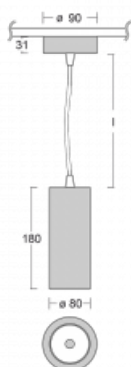

Svítidlo

Vali80

179-500S-10GGE/940, W

Když spojíme design s funkcí, získáme osvětlení rodiny Vali80. Válcové svítidlo nabízíme v závěsné, přisazené a polovestavné variantě. Navštívit s ním můžete domácnosti, obchodní a společenské prostory nebo bary. Vybírat můžete ze tří základních barev – bílé, černé a stříbrné nebo barev z Halla RAL vzorníku.

Technický výkres

Typ montáže	Závěsné
Typ vyzařování	Přímé
Tvar svítidla	Kruhové
Barva svítidla	Bílá
Materiál	Hliník
Životnost	L90/B50 60 000 hodin
Záruka	5 let
Popis svítidla	Svítidlo závěsné
Rozměry	ø 80 mm × 180 mm
Světelný zdroj	LED MODUL
Druh optiky	Reflektor
Světelný tok*	1970 lm
Teplota chromatičnosti	4000 K studená bílá
Měrný výkon	97 lm/W
MacAdam zdroje	3
Index podání barev	90
Vyzařovací úhel	18°
Příkon svítidla*	20.4 W
Zapojení svítidla	ON/OFF
Elektrické napětí	220-240V
Frekvence	50/60Hz