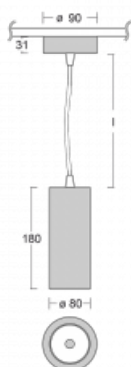

## Technický výkres

Typ montáže	Závěsné
Typ vyzařování	Přímé
Tvar svítidla	Kruhové
Barva svítidla	Stříbrná
Materiál	Hliník
Životnost	L90/B50 60 000 hodin
Záruka	5 let
Popis svítidla	Svítidlo závěsné
Rozměry	ø 80 mm × 180 mm
Světelný zdroj	LED MODUL
Druh optiky	Reflektor
Světelný tok*	1970 lm
Teplota chromatičnosti	4000 K studená bílá
Měrný výkon	97 lm/W
MacAdam zdroje	3
Index podání barev	90
Vyzařovací úhel	18°
Příkon svítidla*	20.4 W
Zapojení svítidla	ON/OFF
Elektrické napětí	220-240V
Frekvence	50/60Hz

 **CE IP 20**

\*±10 %

**Ke stažení**

Montážní návod

Fotografie