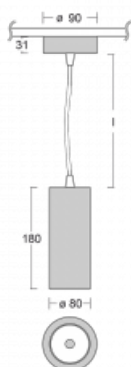

Svítidlo

Vali80

179-500S-10GGE/940, B

Když spojíme design s funkcí, získáme osvětlení rodiny Vali80. Válcové svítidlo nabízíme v závěsné, přisazené a polovestavné variantě. Nasvítit s ním můžete domácnosti, obchodní a společenské prostory nebo bary. Vybírat můžete ze tří základních barev – bílé, černé a stříbrné nebo barev z Halla RAL vzorníku.

Technický výkres

Typ montáže	Závěsné
Typ vyzařování	Přímé
Tvar svítidla	Kruhové
Barva svítidla	Černá
Materiál	Hliník
Životnost	L90/B50 60 000 hodin
Záruka	5 let
Popis svítidla	Svítidlo závěsné
Rozměry	ø 80 mm × 180 mm
Světelný zdroj	LED MODUL
Druh optiky	Reflektor
Světelný tok	1970 lm ± 10 %
Teplota chromatičnosti	4000 K studená bílá
Měrný výkon	97 lm/W
MacAdam zdroje	3
Index podání barev	90
Vyzařovací úhel	18°
Příkon svítidla	20.4 W ± 10 %
Zapojení svítidla	Předradník nestmívatelný
Elektrické napětí	220-240V
Frekvence	50/60Hz