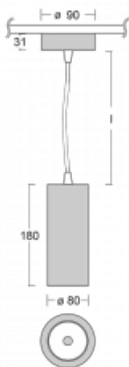

Svítidlo

Vali80

179-500S-10GGE/930, W

Když spojíme design s funkcí, získáme osvětlení rodiny Vali80. Válcové svítidlo nabízíme v závěsné, přisazené a polovestavné variantě. Nasvítit s ním můžete domácnosti, obchodní a společenské prostory nebo bary. Vybírat můžete ze tří základních barev – bílé, černé a stříbrné nebo barev z Halla RAL vzorníku.

Technický výkres

Typ montáže	Závěsné
Typ vyzařování	Přímé
Tvar svítidla	Kruhové
Barva svítidla	Bílá
Materiál	Hliník
Životnost	L90/B50 60 000 hodin
Záruka	60 měsíců
Popis svítidla	Svítidlo závěsné
Rozměry	ø 80 mm × 180 mm
Světelný zdroj	LED MODUL
Druh optiky	Reflektor
Světelný tok*	1880 lm ± 10 %
Teplota chromatičnosti	3000 K teplá bílá
Měrný výkon	92 lm/W
MacAdam zdroje	3
Index podání barev	90
Vyzařovací úhel	18°
Příkon svítidla	20.4 W ± 10 %
Zapojení svítidla	Předradník nestmívatelný
Elektrické napětí	220-240V
Frekvence	50/60Hz