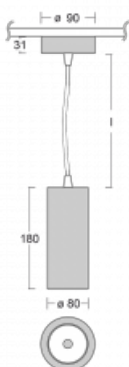

Svítidlo

Vali80

179-500S-10GGE/930, S

Když spojíme design s funkcí, získáme osvětlení rodiny Vali80. Válcové svítidlo nabízíme v závěsné, přisazené a polovestavné variantě. Navštívit s ním můžete domácnosti, obchodní a společenské prostory nebo bary. Vybírat můžete ze tří základních barev – bílé, černé a stříbrné nebo barev z Halla RAL vzorníku.

Technický výkres

Typ montáže	Závěsné
Typ vyzařování	Přímé
Tvar svítidla	Kruhové
Barva svítidla	Stříbrná
Materiál	Hliník
Životnost	L90/B50 60 000 hodin
Záruka	60 měsíců
Popis svítidla	Svítidlo závěsné
Rozměry	ø 80 mm × 180 mm
Světelný zdroj	LED MODUL
Druh optiky	Reflektor
Světelný tok*	1880 lm ± 10 %
Teplota chromatičnosti	3000 K teplá bílá
Měrný výkon	92 lm/W
MacAdam zdroje	3
Index podání barev	90
Vyzařovací úhel	18°
Příkon svítidla	20.4 W ± 10 %
Zapojení svítidla	Předradník nestmívatelný
Elektrické napětí	220-240V
Frekvence	50/60Hz