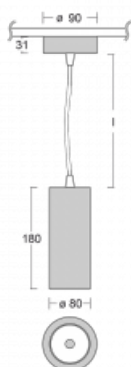

## Technický výkres

Typ montáže	Závěsné
Typ vyzařování	Přímé
Tvar svítidla	Kruhové
Barva svítidla	Stříbrná
Materiál	Hliník
Životnost	L90/B50 60 000 hodin
Záruka	5 let
Popis svítidla	Svítidlo závěsné
Rozměry	ø 80 mm × 180 mm
Světelný zdroj	LED MODUL
Druh optiky	Reflektor
Světelný tok*	1880 lm
Teplota chromatičnosti	3000 K teplá bílá
Měrný výkon	92 lm/W
MacAdam zdroje	3
Index podání barev	90
Vyzařovací úhel	18°
Příkon svítidla*	20.4 W
Zapojení svítidla	ON/OFF
Elektrické napětí	220-240V
Frekvence	50/60Hz

 **CE IP 20**

\*±10 %

**Ke stažení**

Montážní návod

Fotografie