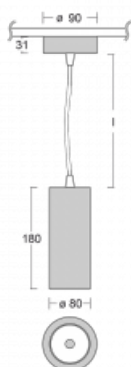

Svítidlo

Vali80

179-500S-10GGE/930, B

Když spojíme design s funkcí, získáme osvětlení rodiny Vali80. Válcové svítidlo nabízíme v závěsné, přisazené a polovestavné variantě. Navštívit s ním můžete domácnosti, obchodní a společenské prostory nebo bary. Vybírat můžete ze tří základních barev – bílé, černé a stříbrné nebo barev z Halla RAL vzorníku.

Technický výkres

Typ montáže	Závěsné
Typ vyzařování	Přímé
Tvar svítidla	Kruhové
Barva svítidla	Černá
Materiál	Hliník
Životnost	L90/B50 60 000 hodin
Záruka	5 let
Popis svítidla	Svítidlo závěsné
Rozměry	ø 80 mm × 180 mm
Světelný zdroj	LED MODUL
Druh optiky	Reflektor
Světelný tok*	1880 lm
Teplota chromatičnosti	3000 K teplá bílá
Měrný výkon	92 lm/W
MacAdam zdroje	3
Index podání barev	90
Vyzařovací úhel	18°
Příkon svítidla*	20.4 W
Zapojení svítidla	ON/OFF
Elektrické napětí	220-240V
Frekvence	50/60Hz

 **CE IP 20**

*±10 %

Ke stažení[Montážní návod](#)[Fotografie](#)