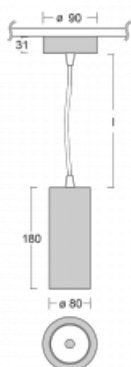

Svítidlo

Vali80

179-500S-10GGE/930, B

Když spojíme design s funkcí, získáme osvětlení rodiny Vali80. Válcové svítidlo nabízíme v závěsné, přisazené a polovestavné variantě. Nasvítit s ním můžete domácnosti, obchodní a společenské prostory nebo bary. Vybírat můžete ze tří základních barev – bílé, černé a stříbrné nebo barev z Halla RAL vzorníku.

Technický výkres

Typ montáže	Závěsné
Typ vyzařování	Přímé
Tvar svítidla	Kruhové
Barva svítidla	Černá
Materiál	Hliník
Životnost	L90/B50 60 000 hodin
Záruka	60 měsíců
Popis svítidla	Svítidlo závěsné
Rozměry	ø 80 mm × 180 mm
Světelný zdroj	LED MODUL
Druh optiky	Reflektor
Světelný tok	1880 lm ± 10 %
Teplota chromatičnosti	3000 K teplá bílá
Měrný výkon	92 lm/W
MacAdam zdroje	3
Index podání barev	90
Vyzařovací úhel	18°
Příkon svítidla	20.4 W ± 10 %
Zapojení svítidla	Předradník nestmívatelný
Elektrické napětí	220-240V
Frekvence	50/60Hz