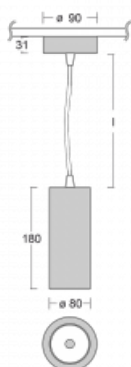

Svítidlo

Vali80

179-500S-10GGD/930, W

Když spojíme design s funkcí, získáme osvětlení rodiny Vali80. Válcové svítidlo nabízíme v závěsné, přisazené a polovestavné variantě. Nasvítit s ním můžete domácnosti, obchodní a společenské prostory nebo bary. Vybírat můžete ze tří základních barev – bílé, černé a stříbrné nebo barev z Halla RAL vzorníku.

Technický výkres

Typ montáže	Závěsné
Typ vyzařování	Přímé
Tvar svítidla	Kruhové
Barva svítidla	Bílá
Materiál	Hliník
Životnost	L90/B50 60 000 hodin
Záruka	60 měsíců
Popis svítidla	Svítidlo závěsné
Rozměry	ø 80 mm × 180 mm
Světelný zdroj	LED MODUL
Druh optiky	Reflektor
Světelný tok*	1880 lm ± 10 %
Teplota chromatičnosti	3000 K teplá bílá
Měrný výkon	92 lm/W
MacAdam zdroje	3
Index podání barev	90
Vyzařovací úhel	18°
Příkon svítidla	20.4 W ± 10 %
Zapojení svítidla	Stmívatelné DALI
Elektrické napětí	220-240V
Frekvence	50/60Hz

 **CE** IP 20

Ke stažení

Montážní návod

Fotografie