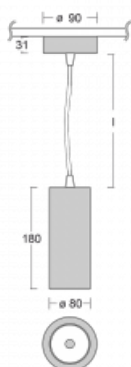

Svítidlo

Vali80

179-500S-10GGD/930, W

Když spojíme design s funkcí, získáme osvětlení rodiny Vali80. Válcové svítidlo nabízíme v závěsné, přisazené a polovestavné variantě. Navštívit s ním můžete domácnosti, obchodní a společenské prostory nebo bary. Vybírat můžete ze tří základních barev – bílé, černé a stříbrné nebo barev z Halla RAL vzorníku.

Technický výkres

Typ montáže	Závěsné
Typ vyzařování	Přímé
Tvar svítidla	Kruhové
Barva svítidla	Bílá
Materiál	Hliník
Životnost	L90/B50 60 000 hodin
Záruka	60 měsíců
Popis svítidla	Svítidlo závěsné
Rozměry	ø 80 mm × 180 mm
Světelný zdroj	LED MODUL
Druh optiky	Reflektor
Světelný tok*	1880 lm ± 10 %
Teplota chromatičnosti	3000 K teplá bílá
Měrný výkon	92 lm/W
MacAdam zdroje	3
Index podání barev	90
Vyzařovací úhel	18°
Příkon svítidla	20.4 W ± 10 %
Zapojení svítidla	Stmívatelné DALI
Elektrické napětí	220-240V
Frekvence	50/60Hz

  IP 20

Ke stažení

Montážní návod

Fotografie