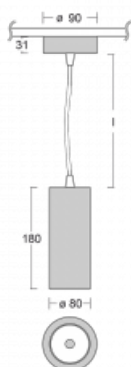

Svítidlo

Vali80

179-500S-10GGD/930, S

Když spojíme design s funkcí, získáme osvětlení rodiny Vali80. Válcové svítidlo nabízíme v závěsné, přisazené a polovestavné variantě. Navštívit s ním můžete domácnosti, obchodní a společenské prostory nebo bary. Vybírat můžete ze tří základních barev – bílé, černé a stříbrné nebo barev z Halla RAL vzorníku.

Technický výkres

Typ montáže	Závěsné
Typ vyzařování	Přímé
Tvar svítidla	Kruhové
Barva svítidla	Stříbrná
Materiál	Hliník
Životnost	L90/B50 60 000 hodin
Záruka	5 let
Popis svítidla	Svítidlo závěsné
Rozměry	ø 80 mm × 180 mm
Světelný zdroj	LED MODUL
Druh optiky	Reflektor
Světelný tok*	1880 lm
Teplota chromatičnosti	3000 K teplá bílá
Měrný výkon	92 lm/W
MacAdam zdroje	3
Index podání barev	90
Vyzařovací úhel	18°
Příkon svítidla*	20.4 W
Zapojení svítidla	DALI
Elektrické napětí	220-240V
Frekvence	50/60Hz

 **CE IP 20**

*±10 %

Ke stažení[Montážní návod](#)[Fotografie](#)