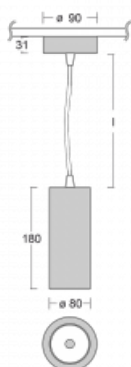

Svítidlo

Vali80

179-500S-10GGD/930, B

Když spojíme design s funkcí, získáme osvětlení rodiny Vali80. Válcové svítidlo nabízíme v závěsné, přisazené a polovestavné variantě. Navštívit s ním můžete domácnosti, obchodní a společenské prostory nebo bary. Vybírat můžete ze tří základních barev – bílé, černé a stříbrné nebo barev z Halla RAL vzorníku.

Technický výkres

Typ montáže	Závěsné
Typ vyzařování	Přímé
Tvar svítidla	Kruhové
Barva svítidla	Černá
Materiál	Hliník
Životnost	L90/B50 60 000 hodin
Záruka	5 let
Popis svítidla	Svítidlo závěsné
Rozměry	ø 80 mm × 180 mm
Světelný zdroj	LED MODUL
Druh optiky	Reflektor
Světelný tok*	1880 lm
Teplota chromatičnosti	3000 K teplá bílá
Měrný výkon	92 lm/W
MacAdam zdroje	3
Index podání barev	90
Vyzařovací úhel	18°
Příkon svítidla*	20.4 W
Zapojení svítidla	DALI
Elektrické napětí	220-240V
Frekvence	50/60Hz

*±10 %

Ke stažení

Montážní návod

Fotografie