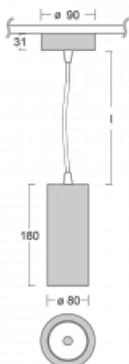

Svítidlo

Vali80

179-500S-10GDE/940, W

Když spojíme design s funkcí, získáme osvětlení rodiny Vali80. Válcové svítidlo nabízíme v závěsné, přisazené a polovestavné variantě. Navštívit s ním můžete domácnosti, obchodní a společenské prostory nebo bary. Vybírat můžete ze tří základních barev – bílé, černé a stříbrné nebo barev z Halla RAL vzorníku.

Technický výkres

Typ montáže	Závěsné
Typ vyzařování	Přímé
Tvar svítidla	Kruhové
Barva svítidla	Bílá
Materiál	Hliník
Životnost	L90/B50 60 000 hodin
Záruka	60 měsíců
Popis svítidla	Svítidlo závěsné
Rozměry	ø 80 mm × 180 mm
Světelný zdroj	LED MODUL
Druh optiky	Reflektor
Světelný tok*	1040 lm ± 10 %
Teplota chromatičnosti	4000 K studená bílá
Měrný výkon	104 lm/W
MacAdam zdroje	3
Index podání barev	90
Vyzařovací úhel	18°
Příkon svítidla	10 W ± 10 %
Zapojení svítidla	Předradník nestmívatelný
Elektrické napětí	220-240V
Frekvence	50/60Hz

  IP 20

Ke stažení

Montážní návod

Fotografie