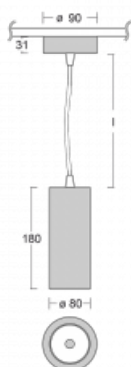

**Technický výkres**

Typ montáže	Závěsné
Typ vyzařování	Přímé
Tvar svítidla	Kruhové
Barva svítidla	Stříbrná
Materiál	Hliník
Životnost	L90/B50 60 000 hodin
Záruka	5 let
Popis svítidla	Svítidlo závěsné
Rozměry	ø 80 mm × 180 mm
Světelný zdroj	LED MODUL
Druh optiky	Reflektor
Světelný tok*	1040 lm
Teplota chromatičnosti	4000 K studená bílá
Měrný výkon	104 lm/W
MacAdam zdroje	3
Index podání barev	90
Vyzařovací úhel	18°
Příkon svítidla*	10 W
Zapojení svítidla	ON/OFF
Elektrické napětí	220-240V
Frekvence	50/60Hz