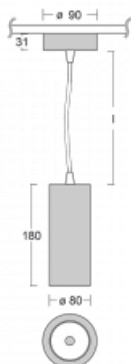

Svítidlo

Vali80

179-500S-10GDE/940, S

Když spojíme design s funkcí, získáme osvětlení rodiny Vali80. Válcové svítidlo nabízíme v závěsné, přisazené a polovestavné variantě. Navštívit s ním můžete domácnosti, obchodní a společenské prostory nebo bary. Vybírat můžete ze tří základních barev – bílé, černé a stříbrné nebo barev z Halla RAL vzorníku.

Technický výkres

Typ montáže	Závěsné
Typ vyzařování	Přímé
Tvar svítidla	Kruhové
Barva svítidla	Stříbrná
Materiál	Hliník
Životnost	L90/B50 60 000 hodin
Záruka	5 let
Popis svítidla	Svítidlo závěsné
Rozměry	ø 80 mm × 180 mm
Světelný zdroj	LED MODUL
Druh optiky	Reflektor
Světelný tok	1040 lm ± 10 %
Teplota chromatičnosti	4000 K studená bílá
Měrný výkon	104 lm/W
MacAdam zdroje	3
Index podání barev	90
Vyzařovací úhel	18°
Příkon svítidla	10 W ± 10 %
Zapojení svítidla	Předradník nestmívatelný
Elektrické napětí	220-240V
Frekvence	50/60Hz

CE IP 20

Ke stažení

Montážní návod

Fotografie