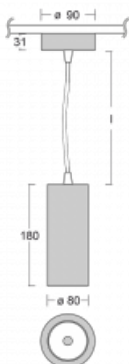

Svítidlo

Vali80

179-500S-10GDE/930, B

Když spojíme design s funkcí, získáme osvětlení rodiny Vali80. Válcové svítidlo nabízíme v závěsné, přisazené a polovestavné variantě. Nasvítit s ním můžete domácnosti, obchodní a společenské prostory nebo bary. Vybírat můžete ze tří základních barev – bílé, černé a stříbrné nebo barev z Halla RAL vzorníku.

Technický výkres

Typ montáže	Závěsné
Typ vyzařování	Přímé
Tvar svítidla	Kruhové
Barva svítidla	Černá
Materiál	Hliník
Životnost	L90/B50 60 000 hodin
Záruka	5 let
Popis svítidla	Svítidlo závěsné
Rozměry	ø 80 mm × 180 mm
Hmotnost	0.9 kg
Světelný zdroj	LED MODUL
Druh optiky	Reflektor
Světelný tok	990 lm ± 10 %
Teplota chromatičnosti	3000 K teplá bílá
Měrný výkon	99 lm/W
MacAdam zdroje	3
Index podání barev	90
Vyzařovací úhel	18°
Příkon svítidla	10 W ± 10 %
Zapojení svítidla	Předradník nestmívatelný
Elektrické napětí	220-240V
Frekvence	50/60Hz

  IP 20

Ke stažení

Montážní návod

Fotografie