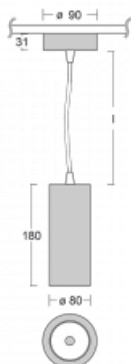

## Technický výkres

Typ montáže	Závěsné
Typ vyzařování	Přímé
Tvar svítidla	Kruhové
Barva svítidla	Černá
Materiál	Hliník
Životnost	L90/B50 60 000 hodin
Záruka	5 let
Popis svítidla	Svítidlo závěsné
Rozměry	ø 80 mm × 180 mm
Hmotnost	0.9 kg
Světelný zdroj	LED MODUL
Druh optiky	Reflektor
Světelný tok*	990 lm
Teplota chromatičnosti	3000 K teplá bílá
Měrný výkon	99 lm/W
MacAdam zdroje	3
Index podání barev	90
Vyzařovací úhel	18°
Příkon svítidla*	10 W
Zapojení svítidla	ON/OFF
Elektrické napětí	220-240V
Frekvence	50/60Hz