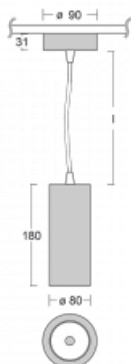

Svítidlo

Vali80

179-500S-10GDD/940, B

Když spojíme design s funkcí, získáme osvětlení rodiny Vali80. Válcové svítidlo nabízíme v závěsné, přisazené a polovestavné variantě. Nasvítit s ním můžete domácnosti, obchodní a společenské prostory nebo bary. Vybírat můžete ze tří základních barev – bílé, černé a stříbrné nebo barev z Halla RAL vzorníku.

Technický výkres

Typ montáže	Závěsné
Typ vyzařování	Přímé
Tvar svítidla	Kruhové
Barva svítidla	Černá
Materiál	Hliník
Životnost	L90/B50 60 000 hodin
Záruka	5 let
Popis svítidla	Svítidlo závěsné
Rozměry	ø 80 mm × 180 mm
Světelný zdroj	LED MODUL
Druh optiky	Reflektor
Světelný tok*	1040 lm
Teplota chromatičnosti	4000 K studená bílá
Měrný výkon	104 lm/W
MacAdam zdroje	3
Index podání barev	90
Vyzařovací úhel	18°
Příkon svítidla*	10 W
Zapojení svítidla	DALI
Elektrické napětí	220-240V
Frekvence	50/60Hz

 **CE IP 20**

*±10 %

Ke stažení

Montážní návod

Fotografie