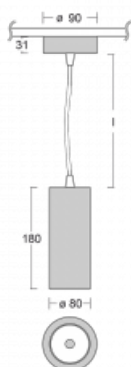

## Technický výkres

Typ montáže	Závěsné
Typ vyzařování	Přímé
Tvar svítidla	Kruhové
Barva svítidla	Černá
Materiál	Hliník
Životnost	L90/B50 60 000 hodin
Záruka	60 měsíců
Popis svítidla	Svítidlo závěsné
Rozměry	ø 80 mm × 180 mm
Světelný zdroj	LED MODUL
Druh optiky	Reflektor
Světelný tok*	1040 lm ± 10 %
Teplota chromatičnosti	4000 K studená bílá
Měrný výkon	104 lm/W
MacAdam zdroje	3
Index podání barev	90
Vyzařovací úhel	18°
Příkon svítidla	10 W ± 10 %
Zapojení svítidla	Stmívatelné DALI
Elektrické napětí	220-240V
Frekvence	50/60Hz