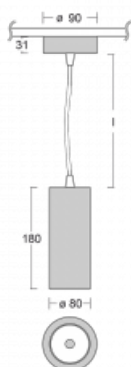

Svítidlo

Vali80

179-500S-10GDD/930, W

Když spojíme design s funkcí, získáme osvětlení rodiny Vali80. Válcové svítidlo nabízíme v závěsné, přisazené a polovestavné variantě. Nasvítit s ním můžete domácnosti, obchodní a společenské prostory nebo bary. Vybírat můžete ze tří základních barev – bílé, černé a stříbrné nebo barev z Halla RAL vzorníku.

Technický výkres

Typ montáže	Závěsné
Typ vyzařování	Přímé
Tvar svítidla	Kruhové
Barva svítidla	Bílá
Materiál	Hliník
Životnost	L90/B50 60 000 hodin
Záruka	60 měsíců
Popis svítidla	Svítidlo závěsné
Rozměry	ø 80 mm × 180 mm
Světelný zdroj	LED MODUL
Druh optiky	Reflektor
Světelný tok*	990 lm ± 10 %
Teplota chromatičnosti	3000 K teplá bílá
Měrný výkon	99 lm/W
MacAdam zdroje	3
Index podání barev	90
Vyzařovací úhel	18°
Příkon svítidla	10 W ± 10 %
Zapojení svítidla	Stmívatelné DALI
Elektrické napětí	220-240V
Frekvence	50/60Hz