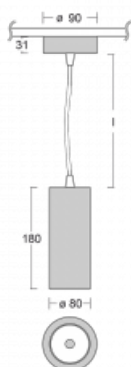

Svítidlo

Vali80

179-500S-10GDD/930, S

Když spojíme design s funkcí, získáme osvětlení rodiny Vali80. Válcové svítidlo nabízíme v závěsné, přisazené a polovestavné variantě. Navštívit s ním můžete domácnosti, obchodní a společenské prostory nebo bary. Vybírat můžete ze tří základních barev – bílé, černé a stříbrné nebo barev z Halla RAL vzorníku.

Technický výkres

Typ montáže	Závěsné
Typ vyzařování	Přímé
Tvar svítidla	Kruhové
Barva svítidla	Stříbrná
Materiál	Hliník
Životnost	L90/B50 60 000 hodin
Záruka	5 let
Popis svítidla	Svítidlo závěsné
Rozměry	ø 80 mm × 180 mm
Světelný zdroj	LED MODUL
Druh optiky	Reflektor
Světelný tok*	990 lm
Teplota chromatičnosti	3000 K teplá bílá
Měrný výkon	99 lm/W
MacAdam zdroje	3
Index podání barev	90
Vyzařovací úhel	18°
Příkon svítidla*	10 W
Zapojení svítidla	DALI
Elektrické napětí	220-240V
Frekvence	50/60Hz

 **CE** IP 20

*±10 %

Ke stažení

Montážní návod

Fotografie