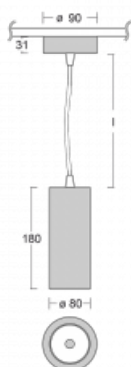

## Technický výkres

Typ montáže	Závěsné
Typ vyzařování	Přímé
Tvar svítidla	Kruhové
Barva svítidla	Černá
Materiál	Hliník
Životnost	L90/B50 60 000 hodin
Záruka	60 měsíců
Popis svítidla	Svítidlo závěsné
Rozměry	ø 80 mm × 180 mm
Světelný zdroj	LED MODUL
Druh optiky	Reflektor
Světelný tok*	990 lm ± 10 %
Teplota chromatičnosti	3000 K teplá bílá
Měrný výkon	99 lm/W
MacAdam zdroje	3
Index podání barev	90
Vyzařovací úhel	18°
Příkon svítidla	10 W ± 10 %
Zapojení svítidla	Stmívatelné DALI
Elektrické napětí	220-240V
Frekvence	50/60Hz

  IP 20

**Ke stažení**

Montážní návod

Fotografie