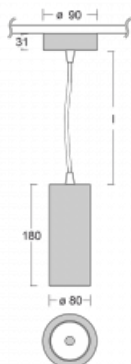

## Technický výkres

Typ montáže	Závěsné
Typ vyzařování	Přímé
Tvar svítidla	Kruhové
Barva svítidla	Bílá
Materiál	Hliník
Životnost	L90/B50 60 000 hodin
Záruka	60 měsíců
Popis svítidla	Svítidlo závěsné
Rozměry	ø 80 mm × 180 mm
Hmotnost	0.9 kg
Světelný zdroj	LED MODUL

Druh optiky	Reflektor
Světelný tok*	1970 lm ± 10 %
Teplota chromatičnosti	4000 K studená bílá
Měrný výkon	97 lm/W
MacAdam zdroje	3
Index podání barev	90
Vyzařovací úhel	32°

Příkon svítidla	20.4 W ± 10 %
Zapojení svítidla	Předradník nestmívatelný
Elektrické napětí	220-240V
Frekvence	50/60Hz