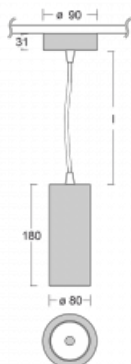

Svítidlo

Vali80

179-500F-10GGE/940, B

Když spojíme design s funkcí, získáme osvětlení rodiny Vali80. Válcové svítidlo nabízíme v závěsné, přisazené a polovestavné variantě. Navštívit s ním můžete domácnosti, obchodní a společenské prostory nebo bary. Vybírat můžete ze tří základních barev – bílé, černé a stříbrné nebo barev z Halla RAL vzorníku.

Technický výkres

Typ montáže	Závěsné
Typ vyzařování	Přímé
Tvar svítidla	Kruhové
Barva svítidla	Černá
Materiál	Hliník
Životnost	L90/B50 60 000 hodin
Záruka	5 let
Popis svítidla	Svítidlo závěsné
Rozměry	ø 80 mm × 180 mm
Hmotnost	0.9 kg
Světelný zdroj	LED MODUL

Druh optiky	Reflektor
Světelný tok*	1970 lm
Teplota chromatičnosti	4000 K studená bílá
Měrný výkon	97 lm/W
MacAdam zdroje	3
Index podání barev	90
Vyzařovací úhel	32°

Příkon svítidla*	20.4 W
Zapojení svítidla	ON/OFF
Elektrické napětí	220-240V
Frekvence	50/60Hz

 **CE** IP 20

*±10 %

Ke stažení[Montážní návod](#)[Fotografie](#)