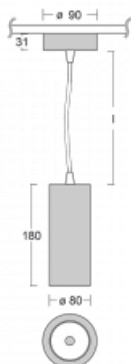

**Technický výkres**

Typ montáže	Závěsné
Typ vyzařování	Přímé
Tvar svítidla	Kruhové
Barva svítidla	Stříbrná
Materiál	Hliník
Životnost	L90/B50 60 000 hodin
Záruka	60 měsíců
Popis svítidla	Svítidlo závěsné
Rozměry	ø 80 mm × 180 mm
Hmotnost	1 kg
Světelný zdroj	LED MODUL
Druh optiky	Reflektor
Světelný tok*	1970 lm ± 10 %
Teplota chromatičnosti	4000 K studená bílá
Měrný výkon	97 lm/W
MacAdam zdroje	3
Index podání barev	90
Vyzařovací úhel	32°
Příkon svítidla	20.4 W ± 10 %
Zapojení svítidla	Stmívatelné DALI
Elektrické napětí	220-240V
Frekvence	50/60Hz