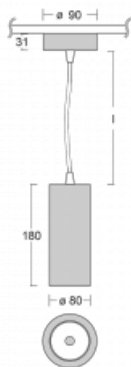

Svítidlo

Vali80

179-500F-10GGD/940, S

Když spojíme design s funkcí, získáme osvětlení rodiny Vali80. Válcové svítidlo nabízíme v závěsné, přisazené a polovestavné variantě. Nasvítit s ním můžete domácnosti, obchodní a společenské prostory nebo bary. Vybírat můžete ze tří základních barev – bílé, černé a stříbrné nebo barev z Halla RAL vzorníku.

Technický výkres

Typ montáže	Závěsné
Typ vyzařování	Přímé
Tvar svítidla	Kruhové
Barva svítidla	Stříbrná
Materiál	Hliník
Životnost	L90/B50 60 000 hodin
Záruka	5 let
Popis svítidla	Svítidlo závěsné
Rozměry	ø 80 mm × 180 mm
Hmotnost	1 kg
Světelný zdroj	LED MODUL
Druh optiky	Reflektor
Světelný tok*	1970 lm
Teplota chromatičnosti	4000 K studená bílá
Měrný výkon	97 lm/W
MacAdam zdroje	3
Index podání barev	90
Vyzařovací úhel	32°
Příkon svítidla*	20.4 W
Zapojení svítidla	DALI
Elektrické napětí	220-240V
Frekvence	50/60Hz