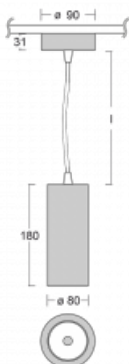

Svítidlo

Vali80

179-500F-10GGD/940, B

Když spojíme design s funkcí, získáme osvětlení rodiny Vali80. Válcové svítidlo nabízíme v závěsné, přisazené a polovestavné variantě. Navštívit s ním můžete domácnosti, obchodní a společenské prostory nebo bary. Vybírat můžete ze tří základních barev – bílé, černé a stříbrné nebo barev z Halla RAL vzorníku.

Technický výkres

Typ montáže	Závěsné
Typ vyzařování	Přímé
Tvar svítidla	Kruhové
Barva svítidla	Černá
Materiál	Hliník
Životnost	L90/B50 60 000 hodin
Záruka	60 měsíců
Popis svítidla	Svítidlo závěsné
Rozměry	ø 80 mm × 180 mm
Hmotnost	1 kg
Světelný zdroj	LED MODUL
Druh optiky	Reflektor
Světelný tok*	1970 lm ± 10 %
Teplota chromatičnosti	4000 K studená bílá
Měrný výkon	97 lm/W
MacAdam zdroje	3
Index podání barev	90
Vyzařovací úhel	32°
Příkon svítidla	20.4 W ± 10 %
Zapojení svítidla	Stmívatelné DALI
Elektrické napětí	220-240V
Frekvence	50/60Hz

  IP 20

Ke stažení

Montážní návod

Fotografie