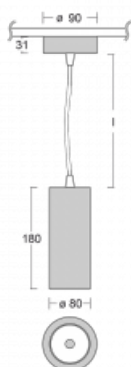

## Technický výkres

Typ montáže	Závěsné
Typ vyzařování	Přímé
Tvar svítidla	Kruhové
Barva svítidla	Černá
Materiál	Hliník
Životnost	L90/B50 60 000 hodin
Záruka	5 let
Popis svítidla	Svítidlo závěsné
Rozměry	ø 80 mm × 180 mm
Hmotnost	1.2 kg
Světelný zdroj	LED MODUL
Druh optiky	Reflektor
Světelný tok*	1880 lm
Teplota chromatičnosti	3000 K teplá bílá
Měrný výkon	92 lm/W
MacAdam zdroje	3
Index podání barev	90
Vyzařovací úhel	32°
Příkon svítidla*	20.4 W
Zapojení svítidla	DALI
Elektrické napětí	220-240V
Frekvence	50/60Hz

 **CE** IP 20

\*±10 %

**Ke stažení**[Montážní návod](#)[Fotografie](#)