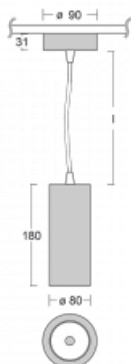

Svítidlo

Vali80

179-500F-10GDE/940, W

Když spojíme design s funkcí, získáme osvětlení rodiny Vali80. Válcové svítidlo nabízíme v závěsné, přisazené a polovestavné variantě. Nasvítit s ním můžete domácnosti, obchodní a společenské prostory nebo bary. Vybírat můžete ze tří základních barev – bílé, černé a stříbrné nebo barev z Halla RAL vzorníku.

Technický výkres

Typ montáže	Závěsné
Typ vyzařování	Přímé
Tvar svítidla	Kruhové
Barva svítidla	Bílá
Materiál	Hliník
Životnost	L90/B50 60 000 hodin
Záruka	60 měsíců
Popis svítidla	Svítidlo závěsné
Rozměry	ø 80 mm × 180 mm
Hmotnost	0.9 kg
Světelný zdroj	LED MODUL
Druh optiky	Reflektor
Světelný tok*	1040 lm ± 10 %
Teplota chromatičnosti	4000 K studená bílá
Měrný výkon	104 lm/W
MacAdam zdroje	3
Index podání barev	90
Vyzařovací úhel	32°
Příkon svítidla	10 W ± 10 %
Zapojení svítidla	Předradník nestmívatelný
Elektrické napětí	220-240V
Frekvence	50/60Hz

  IP 20

Ke stažení

Montážní návod

Fotografie