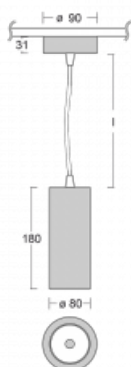

Svítidlo

Vali80

179-500F-10GDE/940, S

Když spojíme design s funkcí, získáme osvětlení rodiny Vali80. Válcové svítidlo nabízíme v závěsné, přisazené a polovestavné variantě. Nasvítit s ním můžete domácnosti, obchodní a společenské prostory nebo bary. Vybírat můžete ze tří základních barev – bílé, černé a stříbrné nebo barev z Halla RAL vzorníku.

Technický výkres

Typ montáže	Závěsné
Typ vyzařování	Přímé
Tvar svítidla	Kruhové
Barva svítidla	Stříbrná
Materiál	Hliník
Životnost	L90/B50 60 000 hodin
Záruka	5 let
Popis svítidla	Svítidlo závěsné
Rozměry	ø 80 mm × 180 mm
Hmotnost	0.9 kg
Světelný zdroj	LED MODUL

Druh optiky	Reflektor
Světelný tok*	1040 lm
Teplota chromatičnosti	4000 K studená bílá
Měrný výkon	104 lm/W
MacAdam zdroje	3
Index podání barev	90
Vyzařovací úhel	32°

Příkon svítidla*	10 W
Zapojení svítidla	ON/OFF
Elektrické napětí	220-240V
Frekvence	50/60Hz

 **CE** IP 20

*±10 %

Ke stažení[Montážní návod](#)[Fotografie](#)