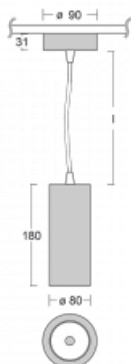

Svítidlo

Vali80

179-500F-10GDE/930, W

Když spojíme design s funkcí, získáme osvětlení rodiny Vali80. Válcové svítidlo nabízíme v závěsné, přisazené a polovestavné variantě. Nasvítit s ním můžete domácnosti, obchodní a společenské prostory nebo bary. Vybírat můžete ze tří základních barev – bílé, černé a stříbrné nebo barev z Halla RAL vzorníku.

Technický výkres

Typ montáže	Závěsné
Typ vyzařování	Přímé
Tvar svítidla	Kruhové
Barva svítidla	Bílá
Materiál	Hliník
Životnost	L90/B50 60 000 hodin
Záruka	5 let
Popis svítidla	Svítidlo závěsné
Rozměry	ø 80 mm × 180 mm
Hmotnost	0.9 kg
Světelný zdroj	LED MODUL
Druh optiky	Reflektor
Světelný tok*	990 lm
Teplota chromatičnosti	3000 K teplá bílá
Měrný výkon	99 lm/W
MacAdam zdroje	3
Index podání barev	90
Vyzařovací úhel	32°
Příkon svítidla*	10 W
Zapojení svítidla	ON/OFF
Elektrické napětí	220-240V
Frekvence	50/60Hz

*±10 %

Ke stažení

Montážní návod

Fotografie