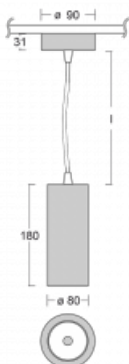

Svítidlo

Vali80

179-500F-10GDE/930, B

Když spojíme design s funkcí, získáme osvětlení rodiny Vali80. Válcové svítidlo nabízíme v závěsné, přisazené a polovestavné variantě. Nasvítit s ním můžete domácnosti, obchodní a společenské prostory nebo bary. Vybírat můžete ze tří základních barev – bílé, černé a stříbrné nebo barev z Halla RAL vzorníku.

Technický výkres

Typ montáže	Závěsné
Typ vyzařování	Přímé
Tvar svítidla	Kruhové
Barva svítidla	Černá
Materiál	Hliník
Životnost	L90/B50 60 000 hodin
Záruka	5 let
Popis svítidla	Svítidlo závěsné
Rozměry	ø 80 mm × 180 mm
Hmotnost	0.9 kg
Světelný zdroj	LED MODUL
Druh optiky	Reflektor
Světelný tok*	990 lm
Teplota chromatičnosti	3000 K teplá bílá
Měrný výkon	99 lm/W
MacAdam zdroje	3
Index podání barev	90
Vyzařovací úhel	32°
Příkon svítidla*	10 W
Zapojení svítidla	ON/OFF
Elektrické napětí	220-240V
Frekvence	50/60Hz

 **CE** IP 20

*±10 %

Ke stažení[Montážní návod](#)[Fotografie](#)